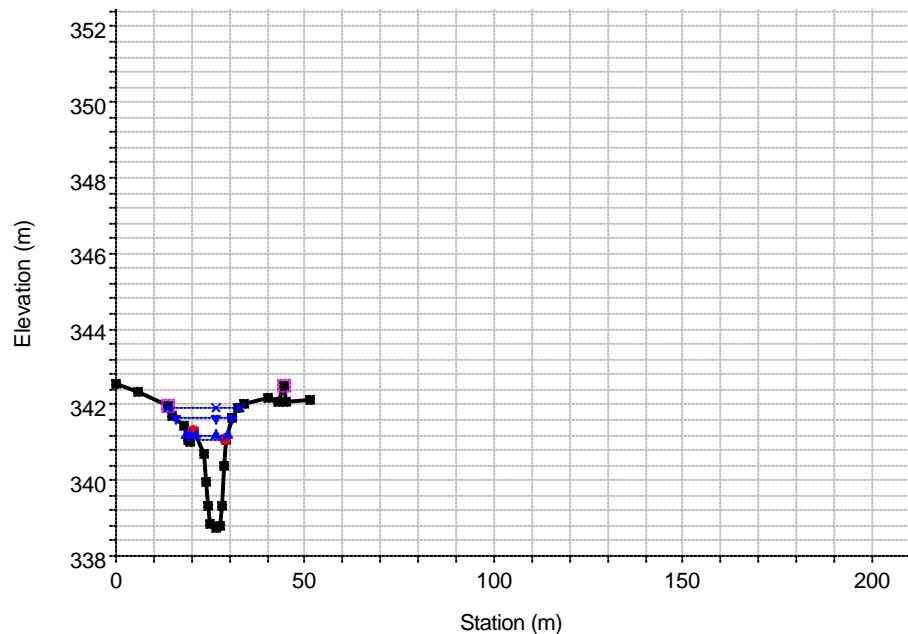

RS = 150 sez 1 2008
Torrente Fiumicello

RS = 149 sez. 2
Torrente Fiumicello

RS = 148 sez 3 Torrente Fiumicello

RS = 147 sez 4 Torrente Fiumicello