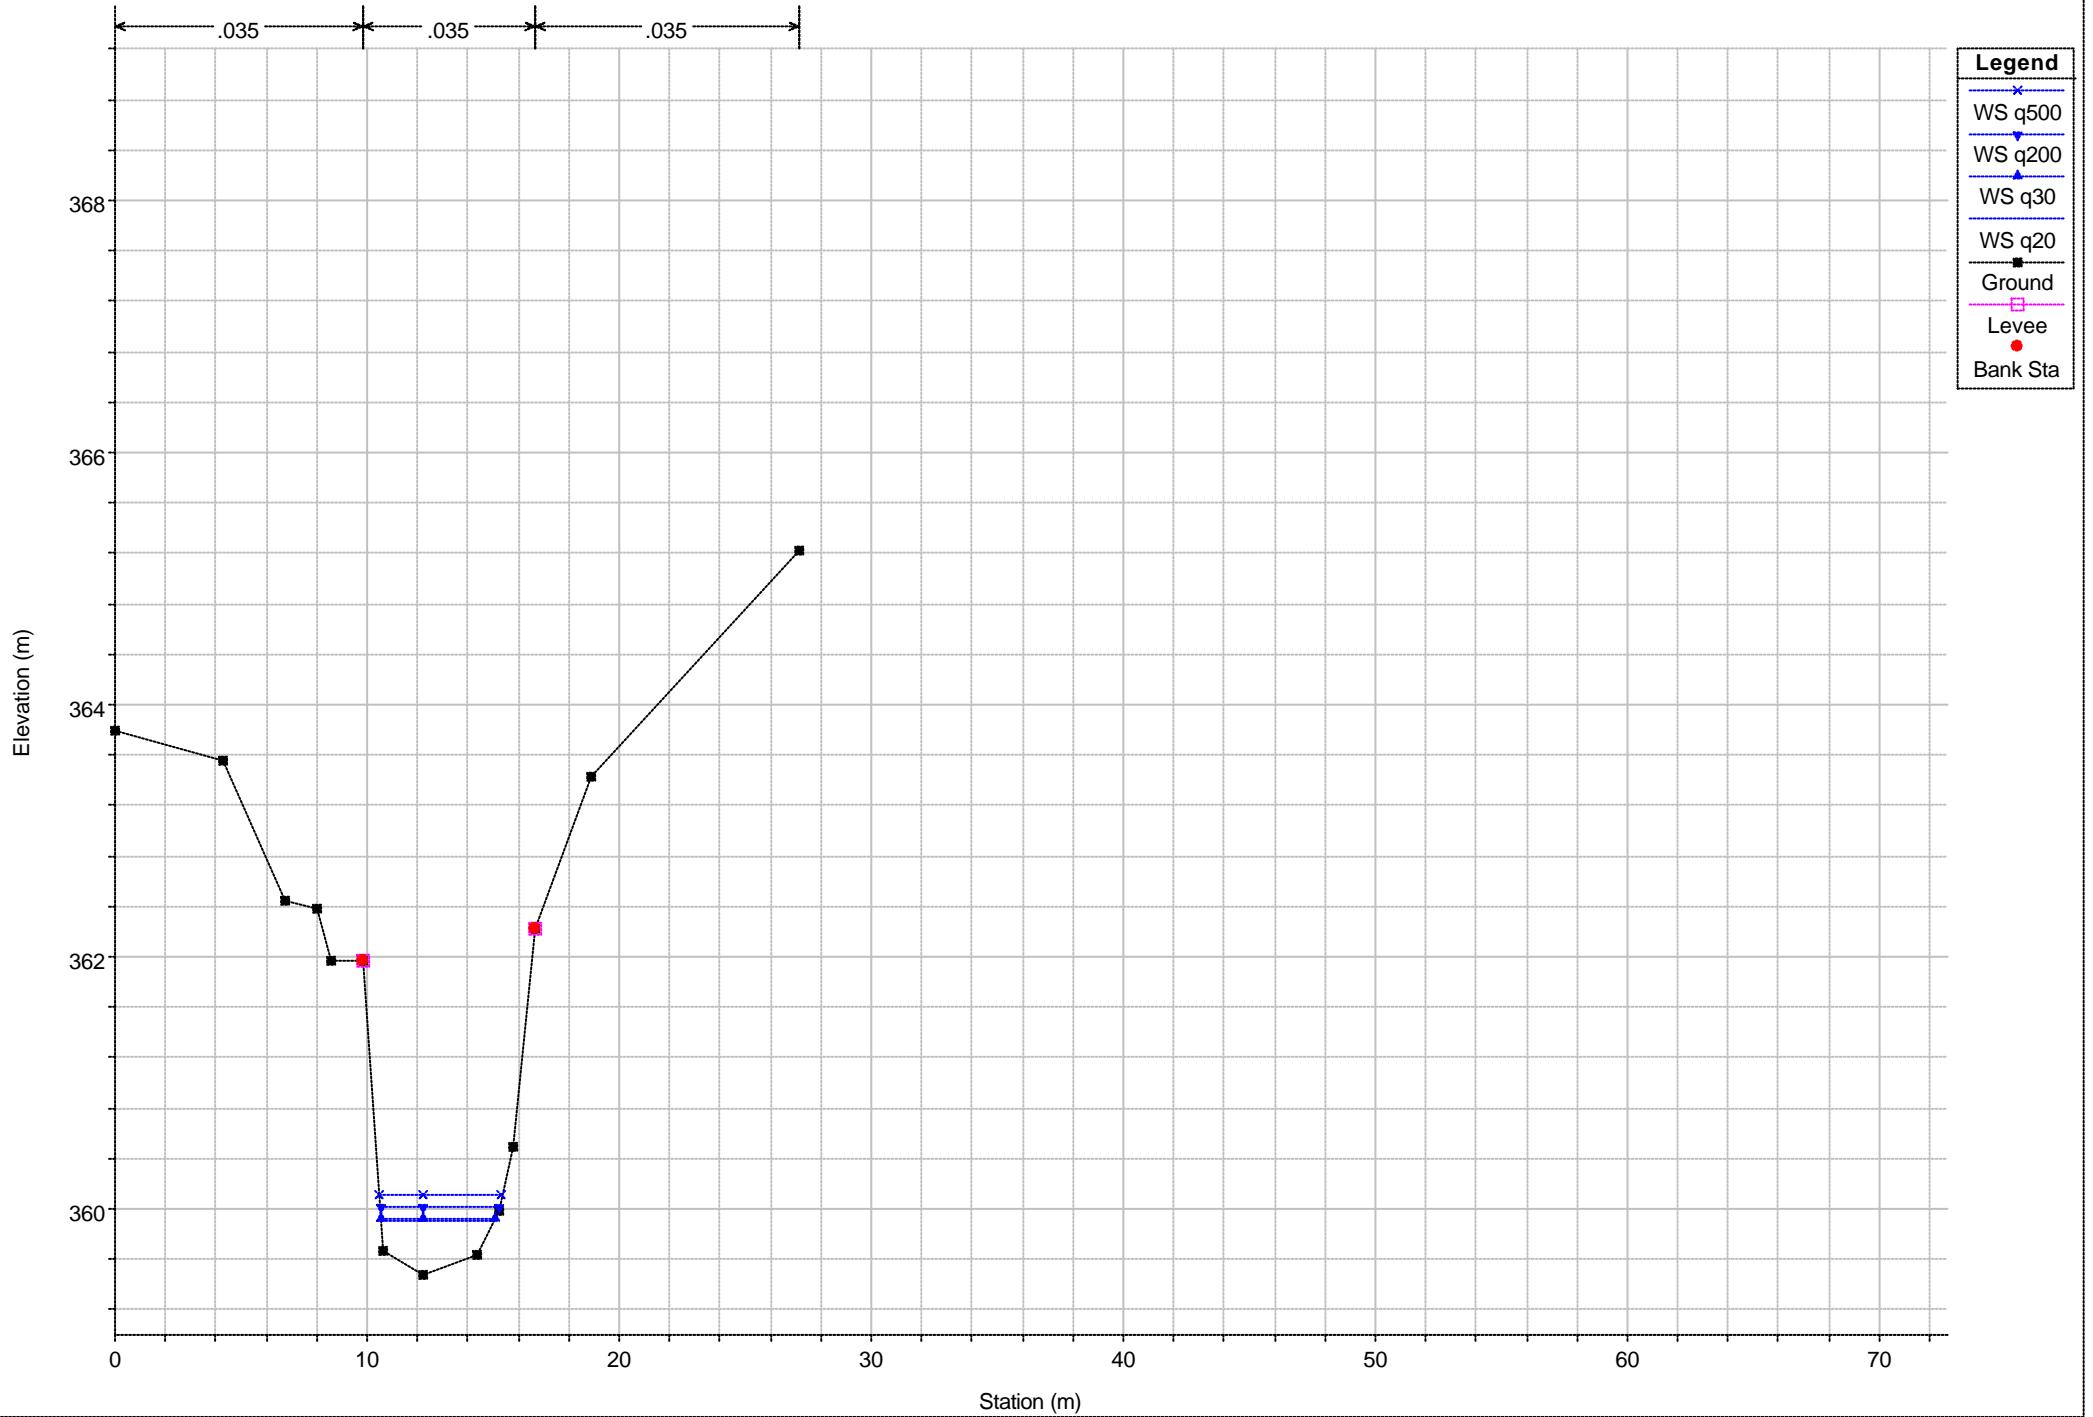

RS = 32 sez 8 Torrente Infernaccio

1 cm Horiz. = 3 m 1 cm Vert. = 0.6 m