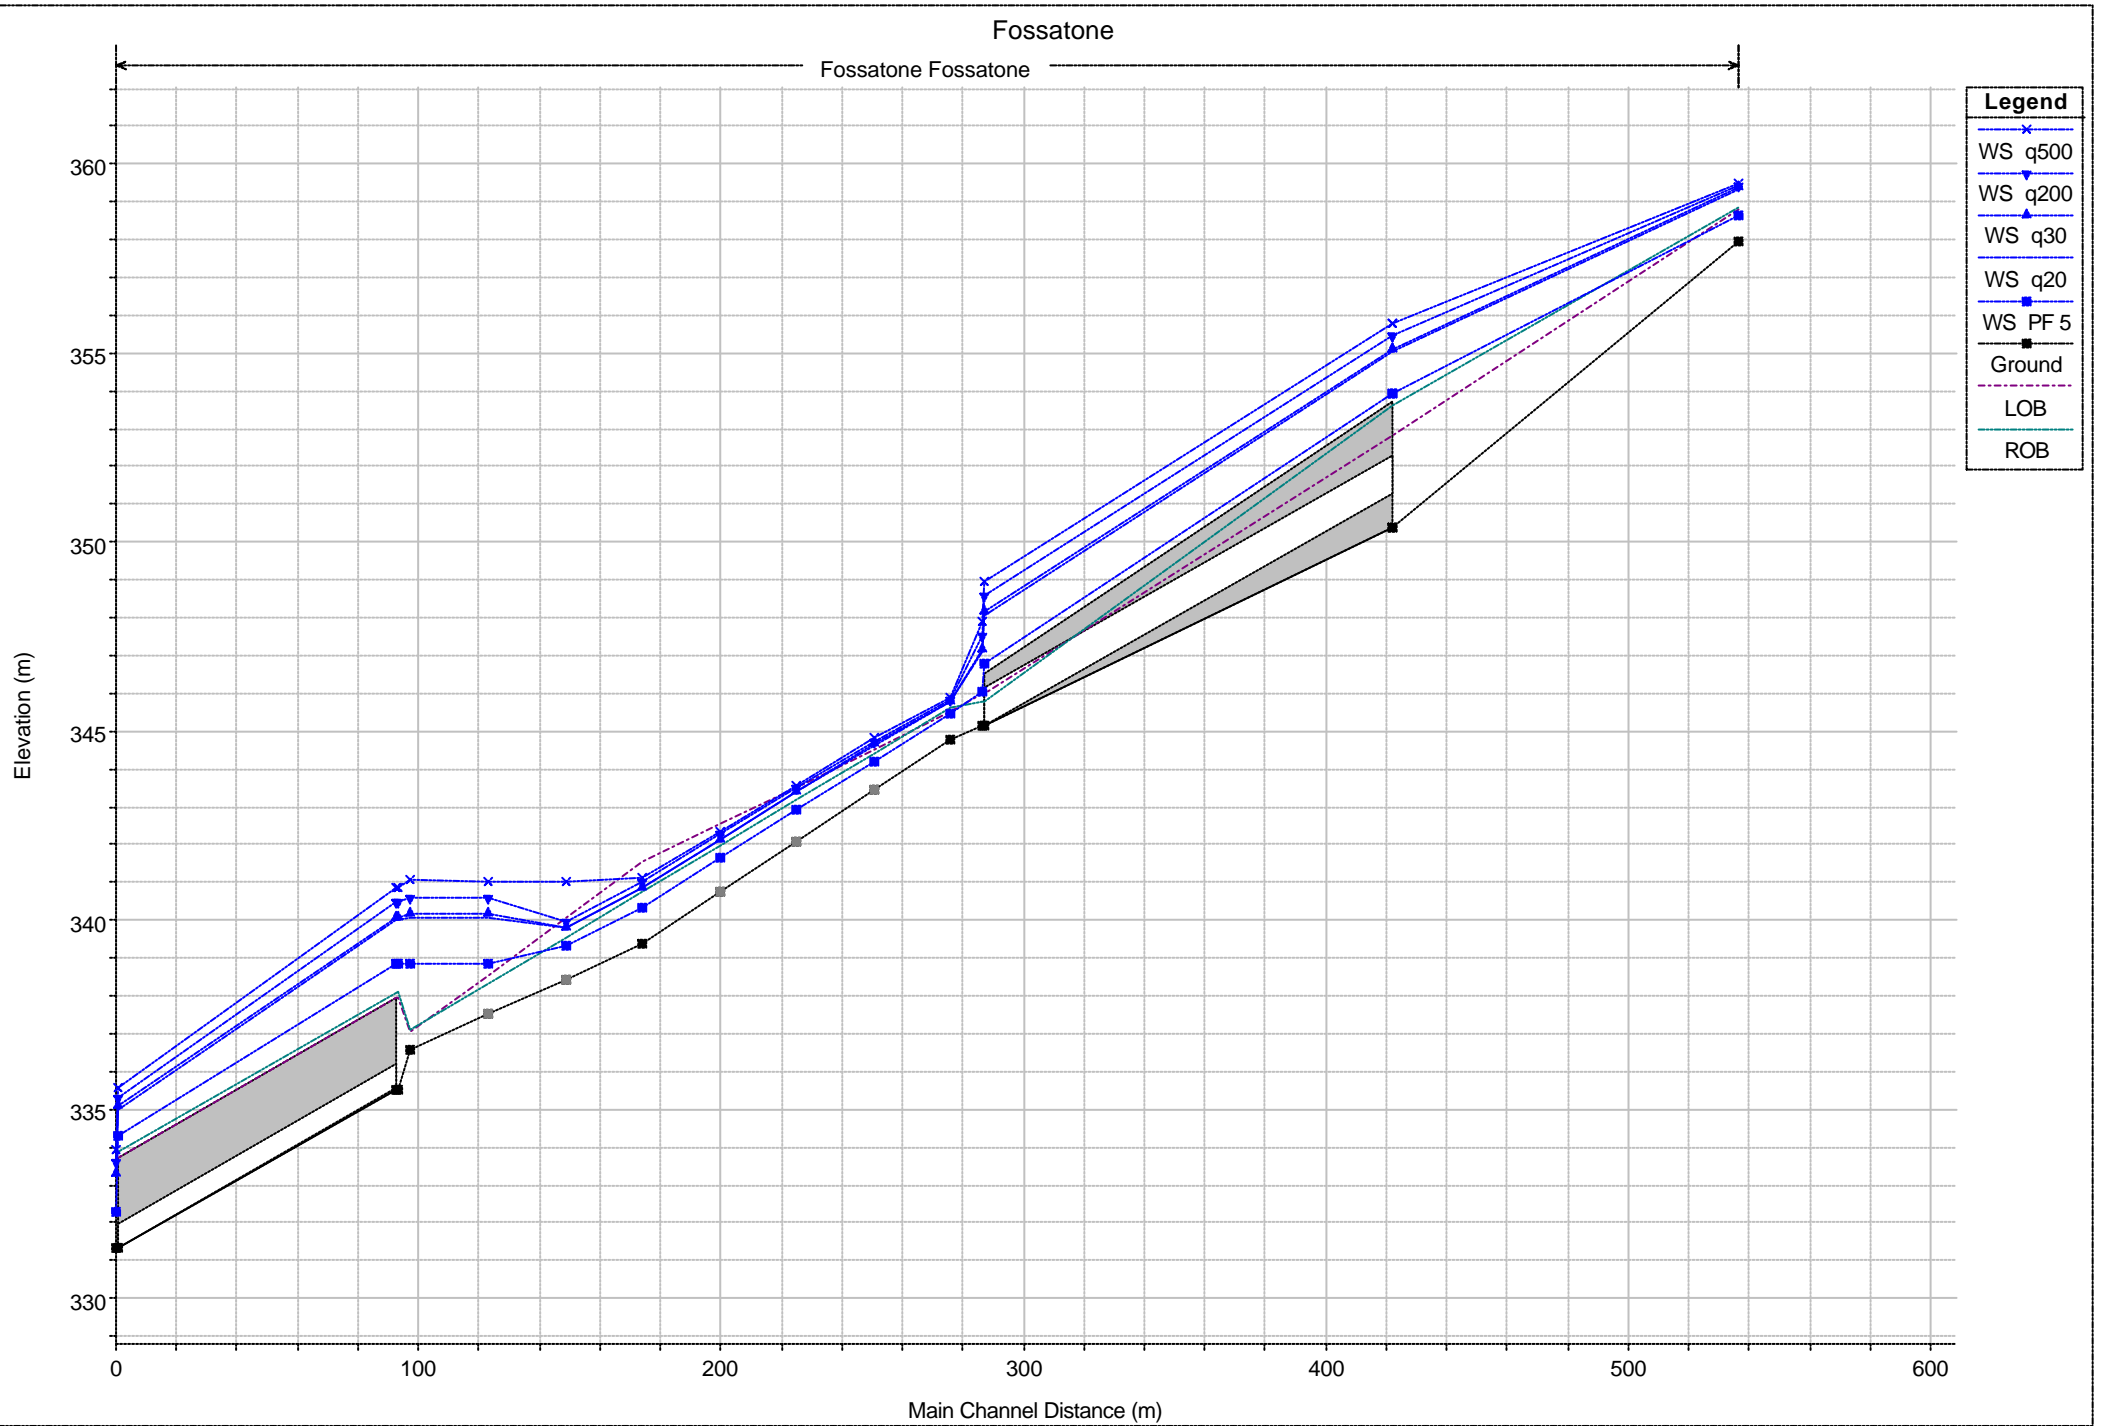

Fossatone

Fossatone Fossatone

1 cm Horiz. = 25 m 1 cm Vert. = 2 m