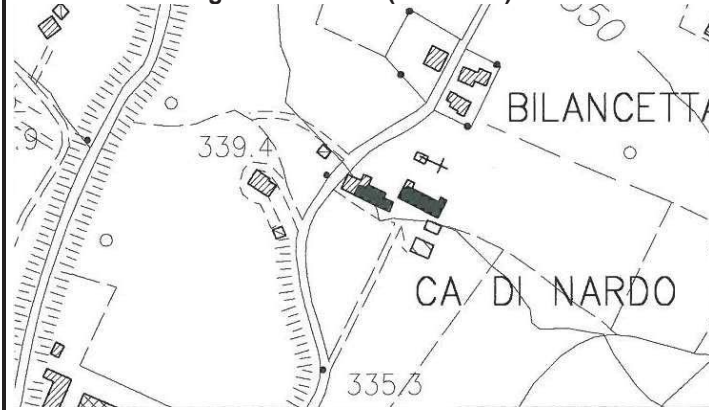

Carta Tecnica Regionale 1:5.000 (volo 1994)