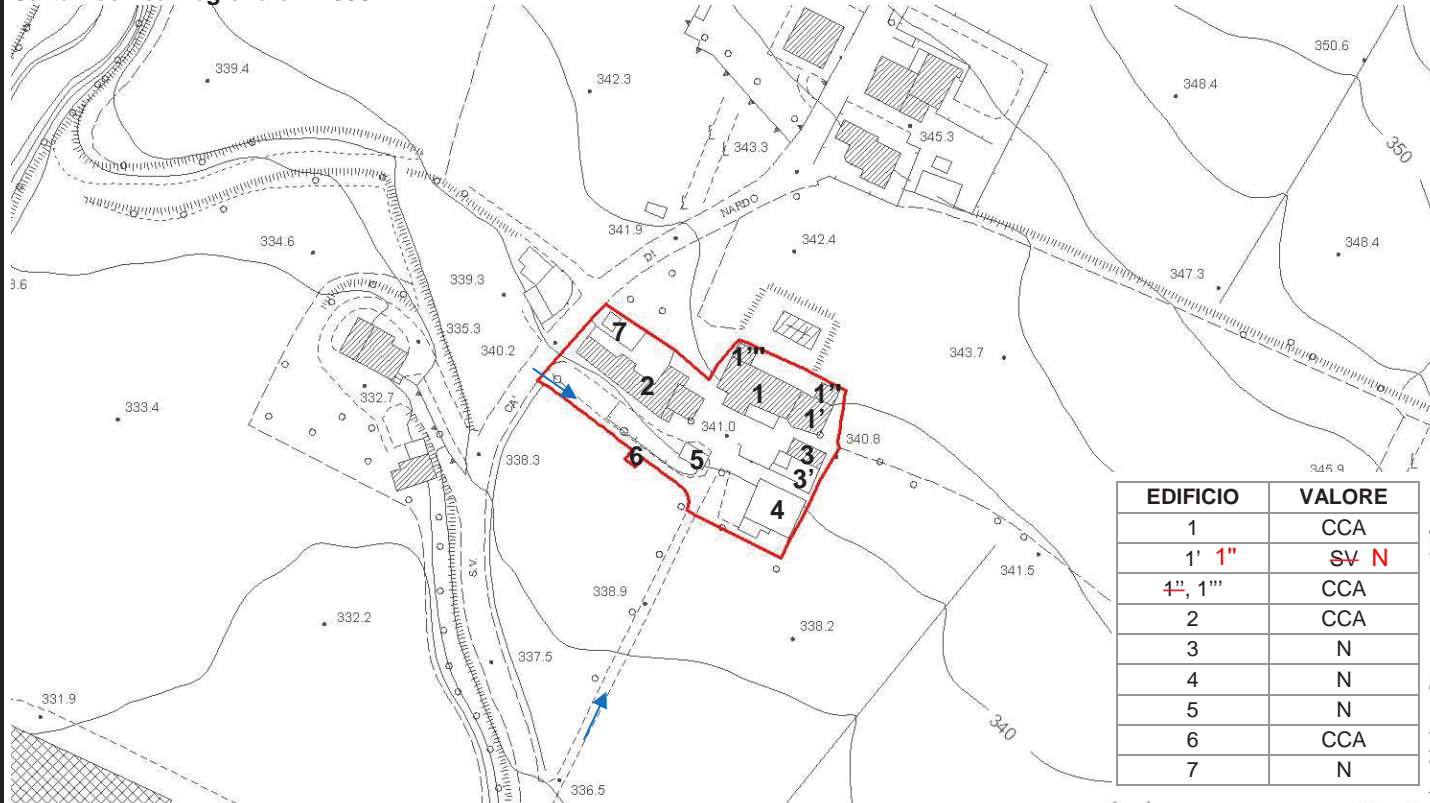

Carta Tecnica Regionale 1:2000