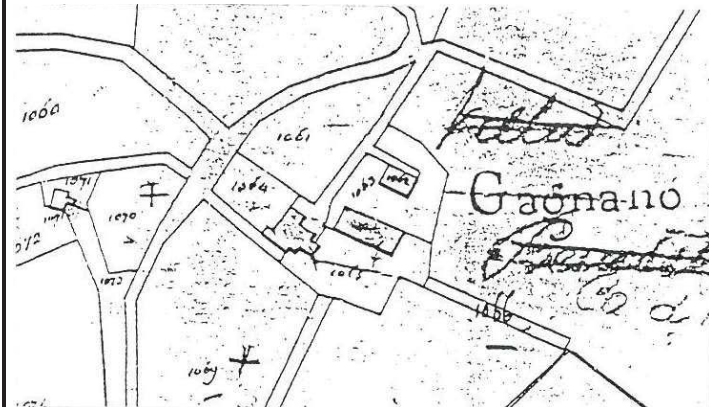

Analisi e classificazione del Patrimonio Edilizio Esistente al 1940

(di cui alle prescrizioni regionali contenute nella D.C.R. 64/98)

SCHEDA
25 R 19 /b

TOPONIMO: Cà di Nardo

OGGETTO: Abitazione rurale e annessi rustici

Catasto Lorenese