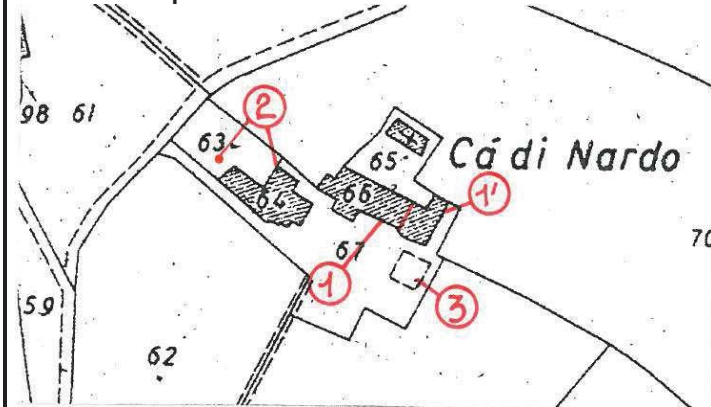

Catasto all'impianto 1:2000