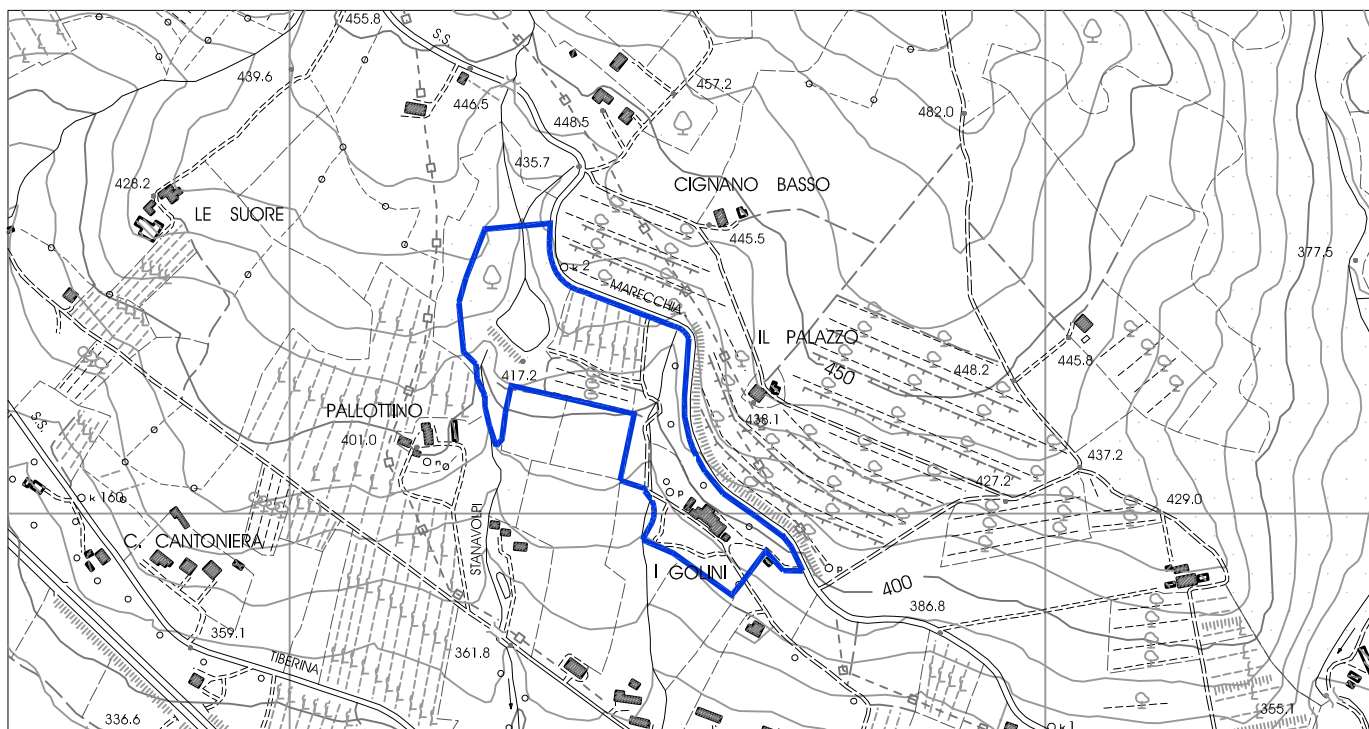

COMUNE DI SANSEPOLCRO
Provincia di Arezzo

ARKPROJECT CAMAITI

Via Niccolò Aggiunti n° 4
52037 Sansepolcro (AR)
Tel./Fax 0575/733873
p.iva 02014970517
www.arkcamaiti.it
info@arkcamaiti.it

PROGETTO | PIANO DI RECUPERO DI INIZIATIVA PRIVATA "I GOLINI"

UBICAZIONE CATASTALE FOGLI n° 40-41
PART.LLE n° 185,196,200,235,170,171,173,182,183,184,20,21,33,40,136,32,34,35,38,43,45,46,221,222,223

SANSEPOLCRO FEBBRAIO 2012

A termine di legge ci riserviamo la proprietà di questo disegno, con divieto di riprodurlo o di renderlo comunque noto a terzi o ditte concorrenti, senza nostra preventiva autorizzazione

TOTALE	78.241 mq
--------	-----------