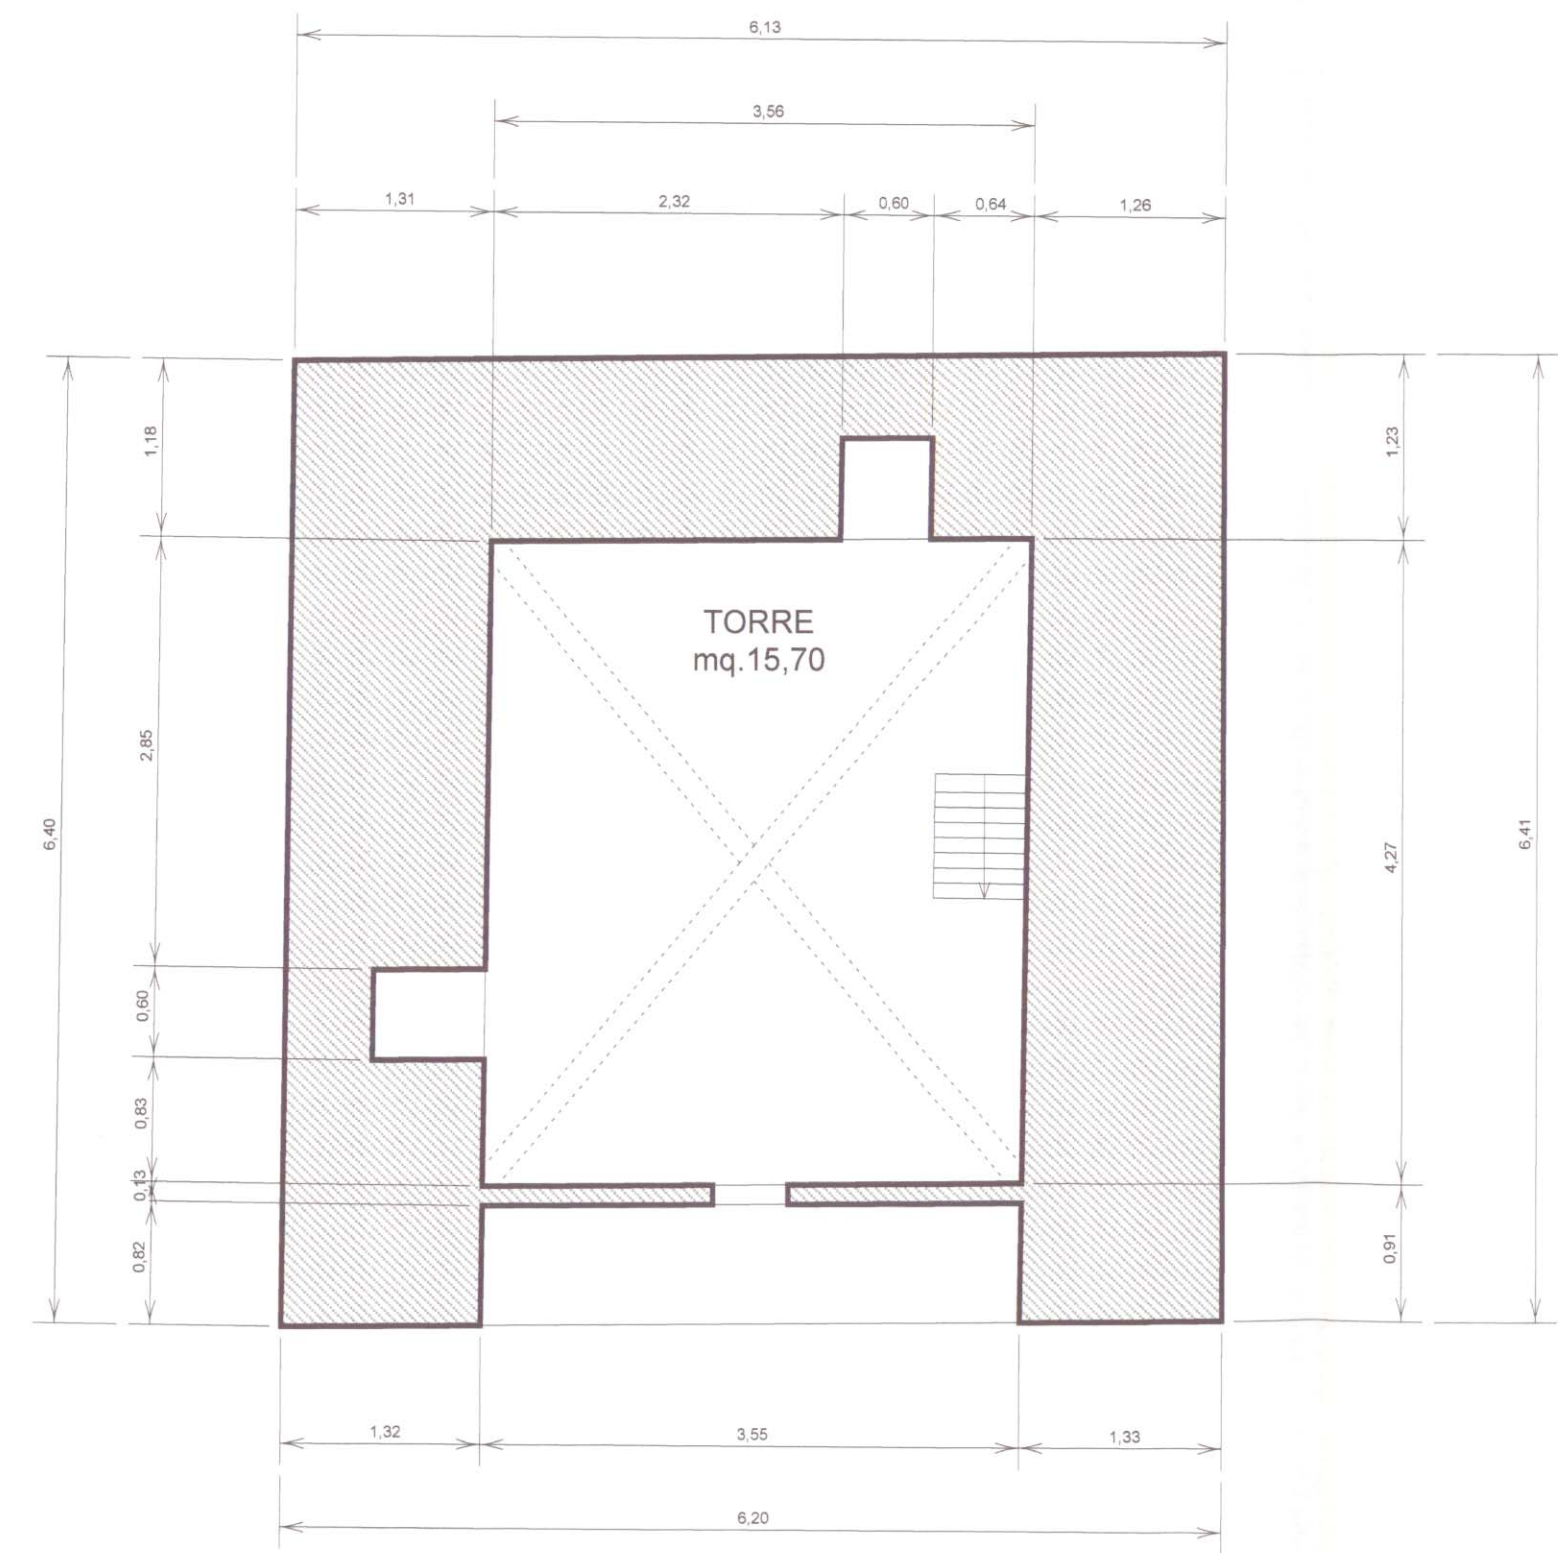

TAVOLA	COMUNE DI SANSEPOLCRO Via Gherardi	
16		
OGGETTO:	PIANO DI RECUPERO "PALAZZO GHERARDI"	
TITOLO TAVOLA:	PARTICOLARE DELLA TORRE Stato Attuale e Stato Variato	
SCALA:	1:50	
COMITANTI:	TECNICO IN CARICATO:	DATA:
BUTTERI ALESSANDRO MICHELI GRAZIANO	ARCH. FEDERICO ROMOLINI	22.02.2011

## STATO ATTUALE

PIANTA PIANO QUINTO, + 18,65

## STATO VARIATO

PIANTA PIANO QUINTO, + 18,65

PROSPETTO SUD OVEST - SEZIONE A-A

PROSPETTO SUD OVEST - SEZIONE A-A