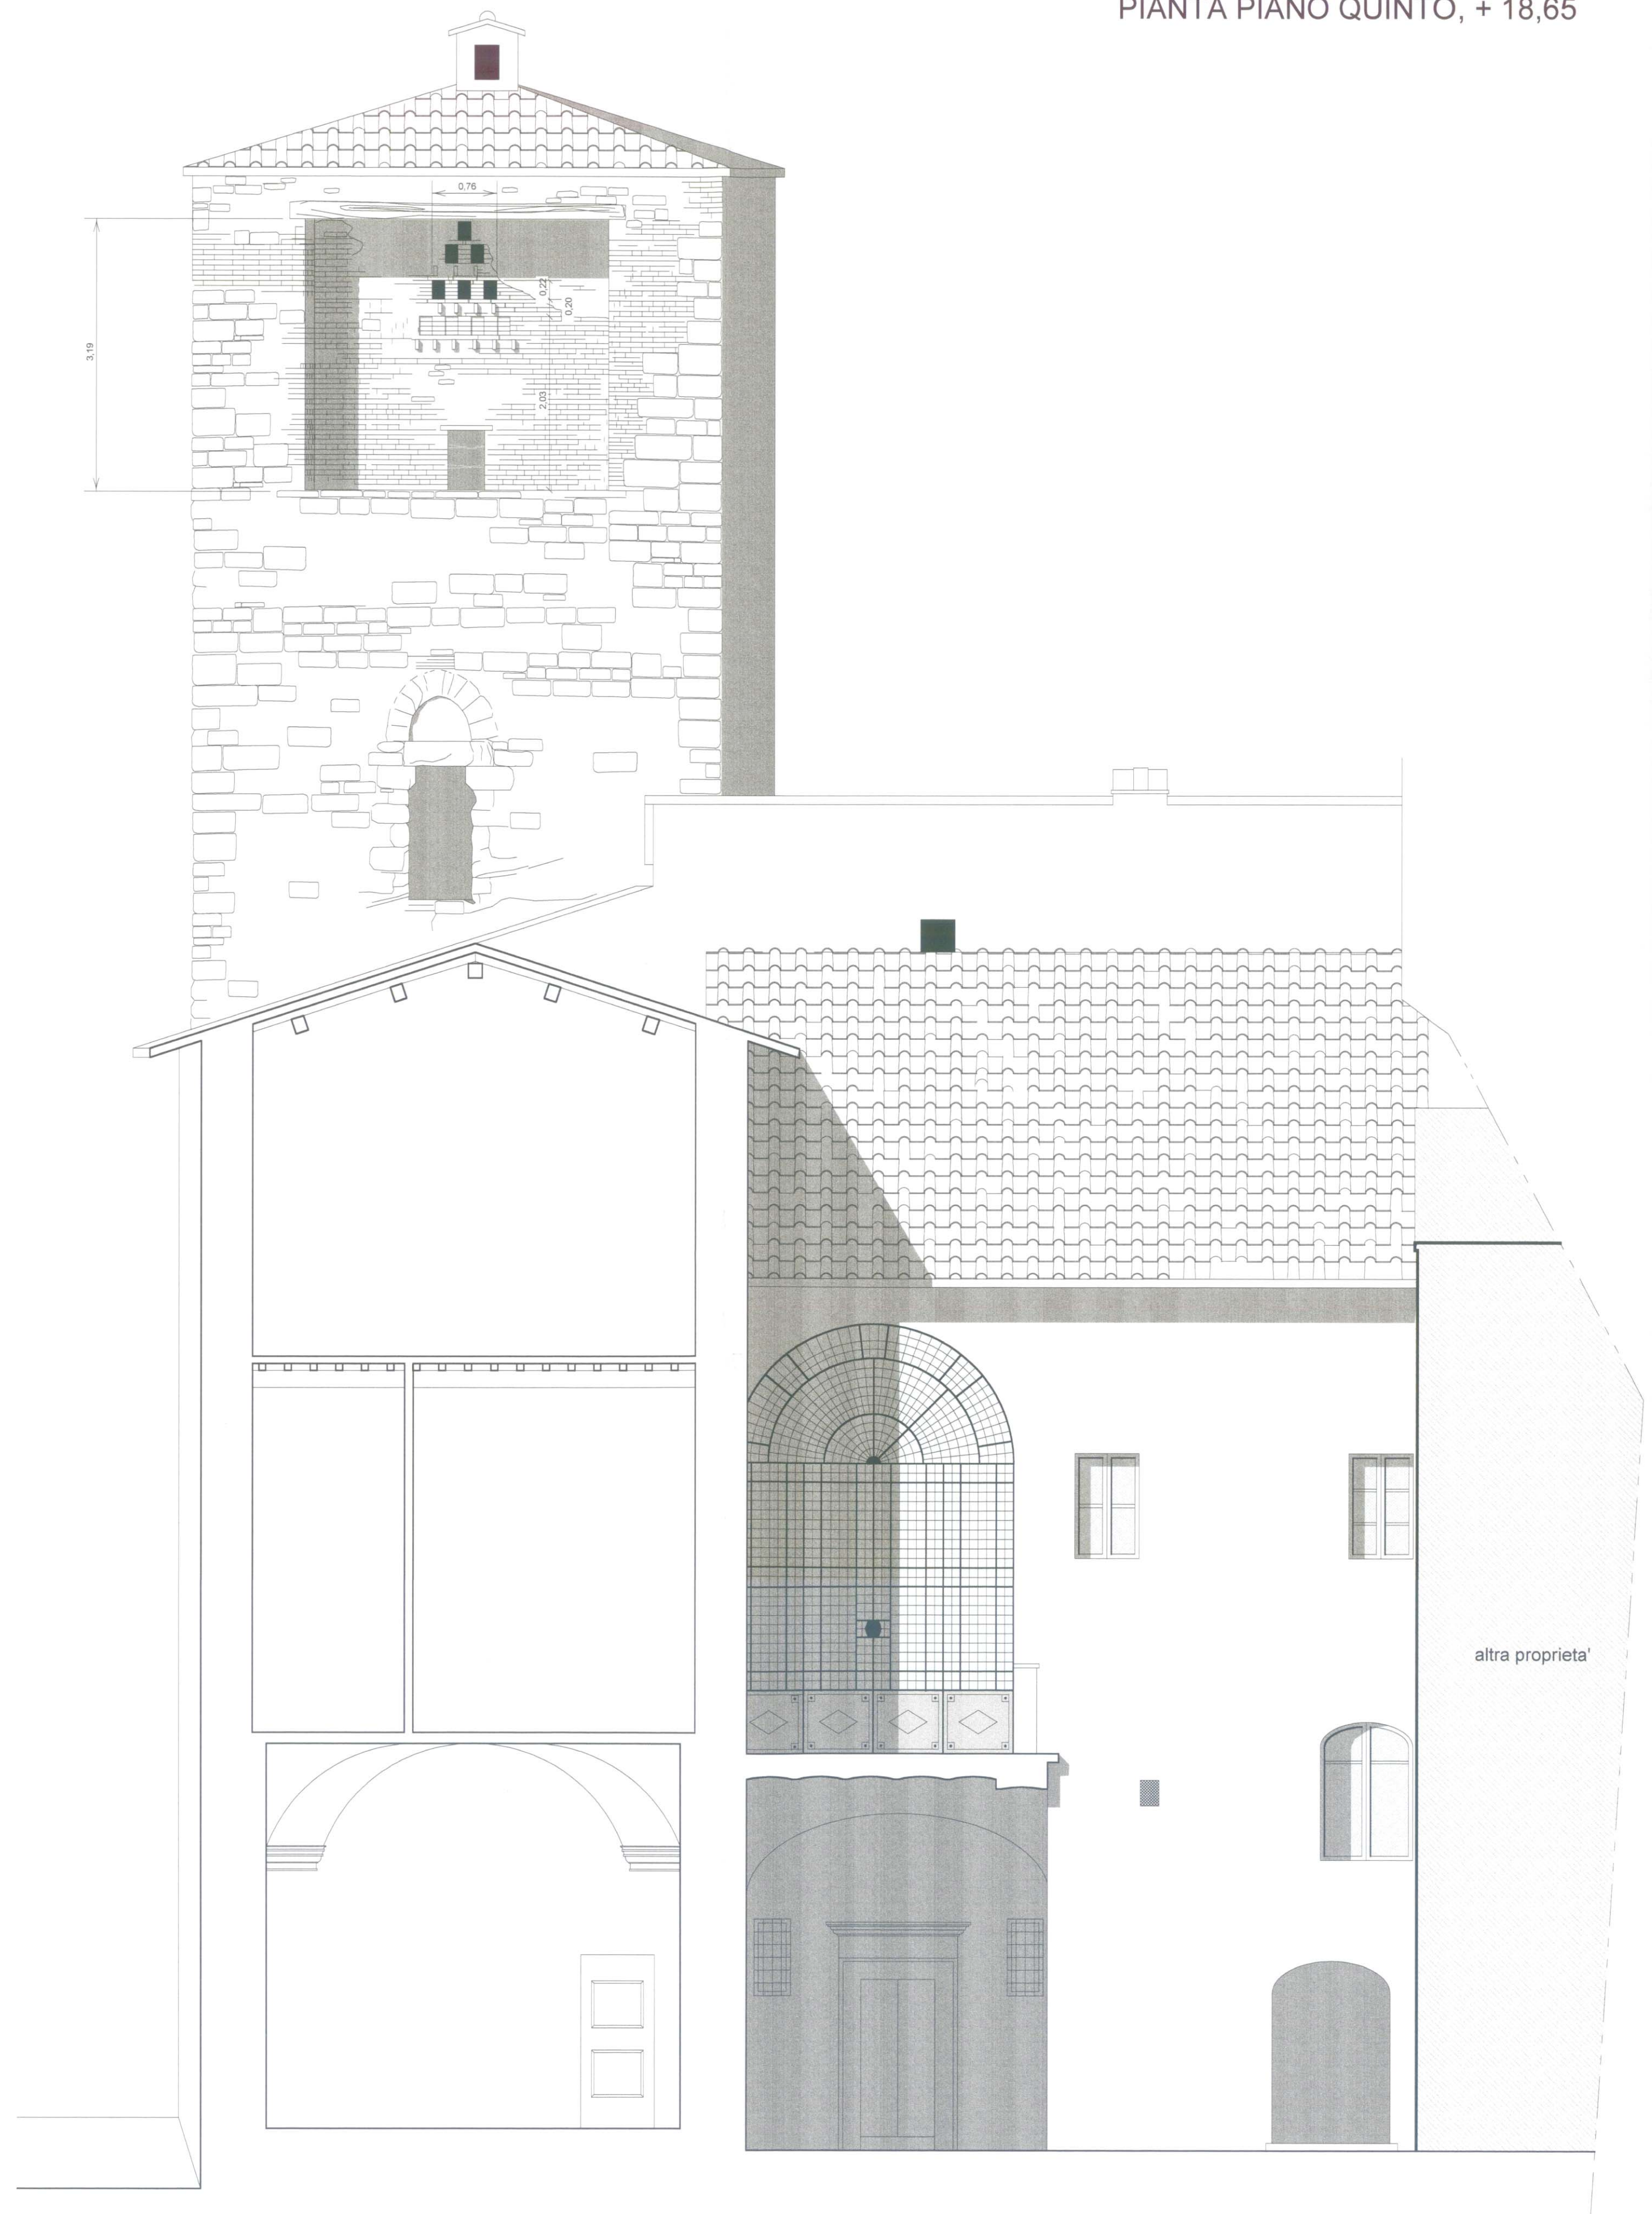

TAVOLA	COMUNE DI SANSEPOLCRO Via Gherardi	
16		
OGGETTO:	PIANO DI RECUPERO "PALAZZO GHERARDI"	
TITOLO TAVOLA:	PARTICOLARE DELLA TORRE Stato Attuale e Stato Variato	
SCALA:	1:50	
COMITANTI:	TECNICO IN CARICATO:	DATA:
BUTTERI ALESSANDRO MICHELI GRAZIANO	ARCH. FEDERICO ROMOLINI	22.02.2011

## STATO ATTUALE

PIANTA PIANO QUINTO, + 18,65

## STATO VARIATO

PIANTA PIANO QUINTO, + 18,65

PROSPETTO SUD OVEST - SEZIONE A-A

PROSPETTO SUD OVEST - SEZIONE A-A