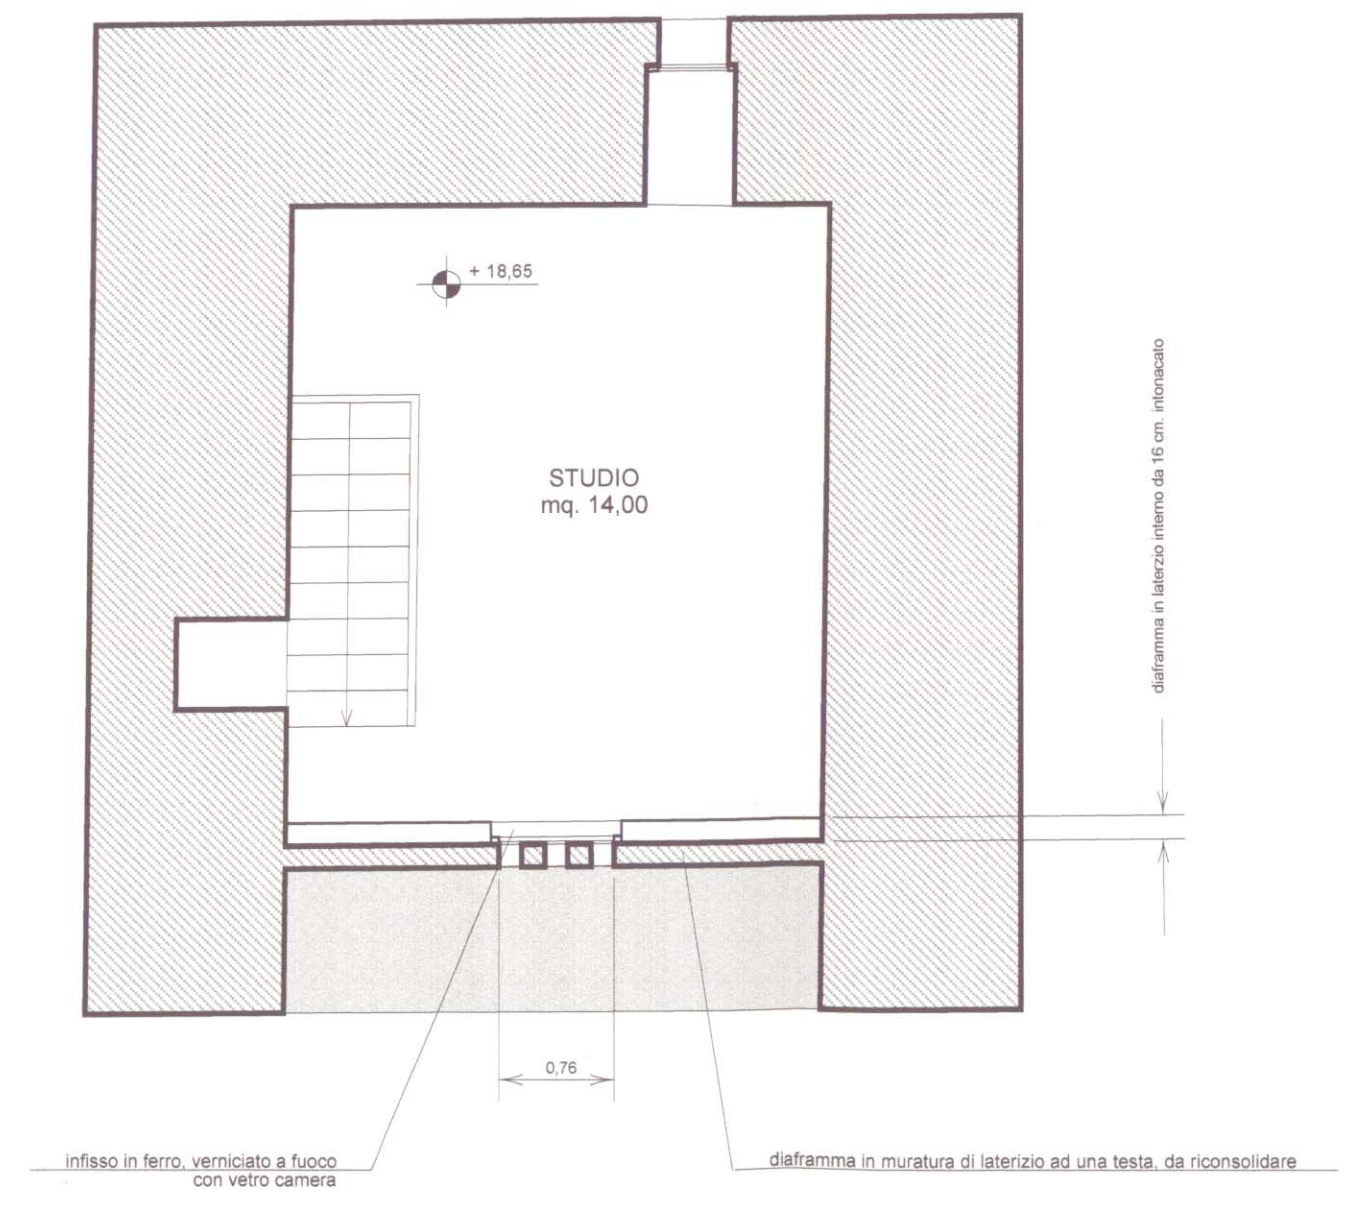

TAVOLA	COMUNE DI SANSEPOLCRO Via Gherardi	
16		
OGGETTO:	PIANO DI RECUPERO "PALAZZO GHERARDI"	
TITOLO TAVOLA:	PARTICOLARE DELLA TORRE Stato Attuale e Stato Variato	
SCALA:	1:50	
COMITANTI:	TECNICO IN CARICATO:	DATA:
BUTTERI ALESSANDRO MICHELI GRAZIANO	ARCH. FEDERICO ROMOLINI	22.02.2011

## STATO ATTUALE

PIANTA PIANO QUINTO, + 18,65

## STATO VARIATO

PIANTA PIANO QUINTO, + 18,65

PROSPETTO SUD OVEST - SEZIONE A-A

PROSPETTO SUD OVEST - SEZIONE A-A