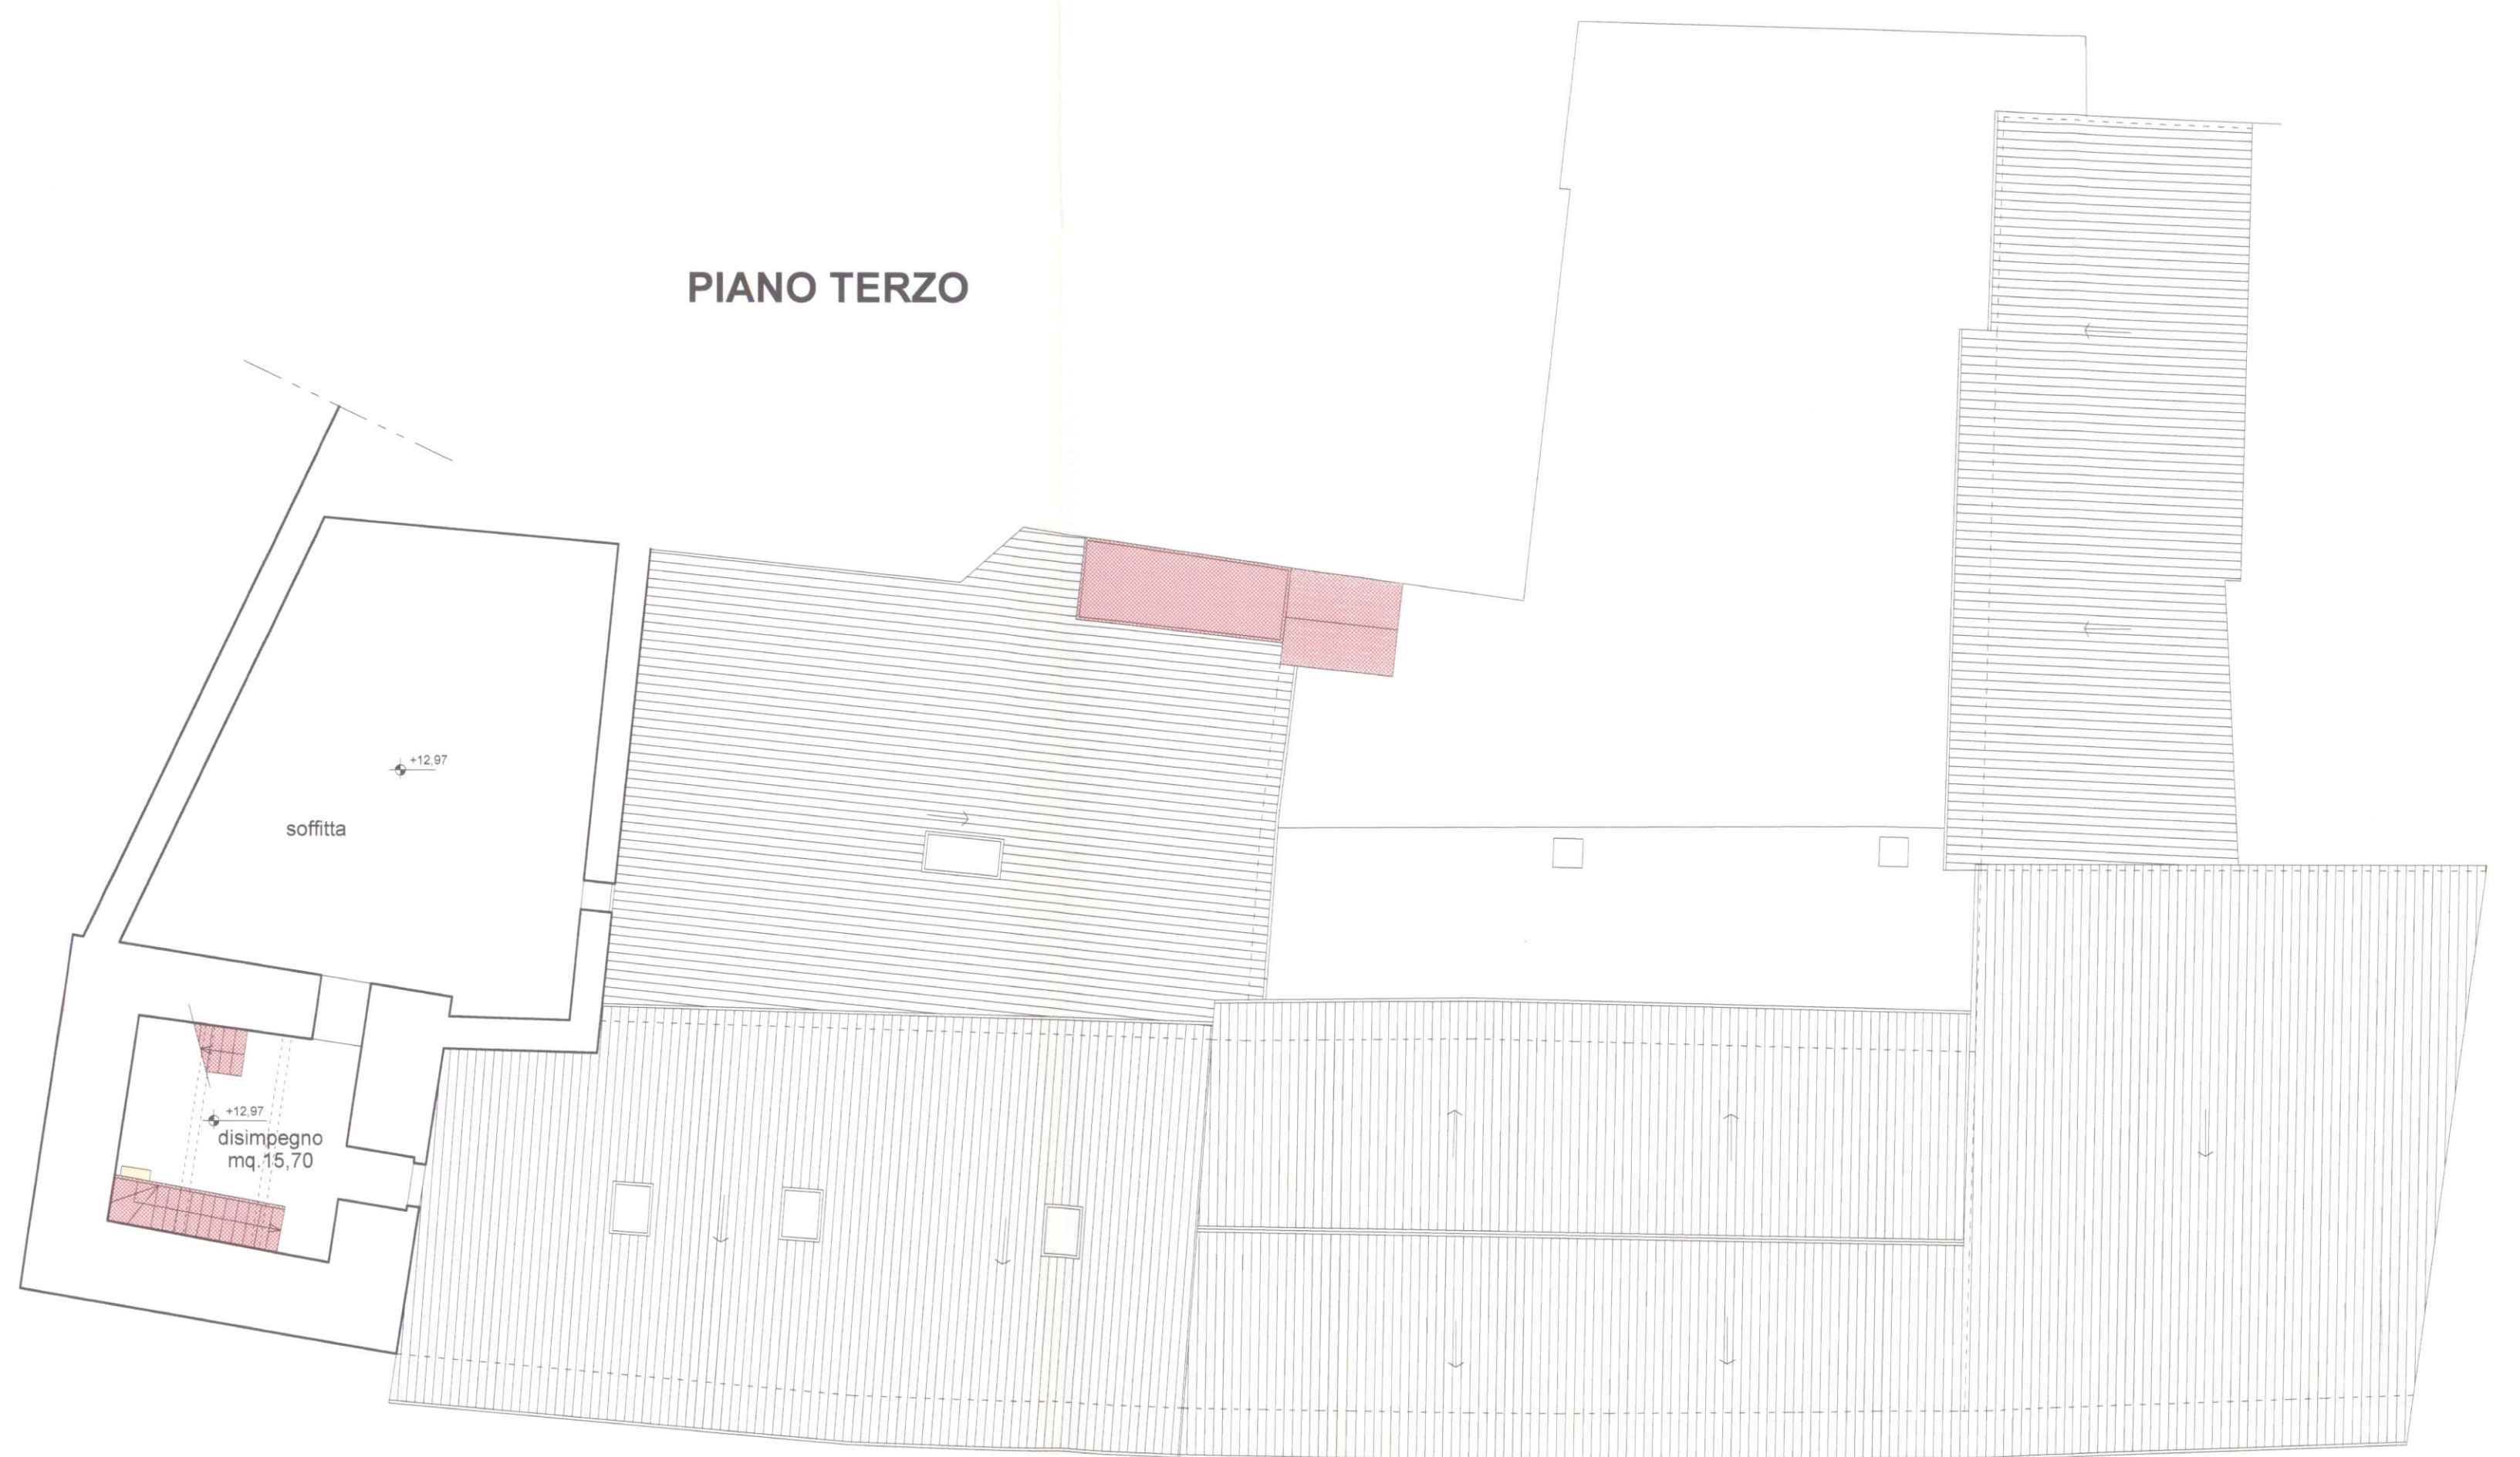

TAVOLA: 7	COMUNE DI SANSEPOLCRO Via Gherardi	
OGGETTO:	PIANO DI RECUPERO "PALAZZO GHERARDI"	
TITOLO TAVOLA: STATO SOVRAPPONTO PIANTE DEI VARI PIANI	SCALA: 1:100	
COMITANTI: DUTTENI ALESSANDRO MICHELI GRAZIANO	TECNICO INCARICATO: ARCH. FEDERICO ROMOLINI	DATA: 22.02.2011

LEGENDA

COSTRUZIONE

DEMOLIZIONE

PIANO TERRA

PIANO PRIMO

PIANO PRIMO AMMEZZATO

PIANO SECONDO

PIANO SECONDO AMMEZZATO

PIANO AMMEZZATO

PIANO TERZO

PIANO QUINTO

PIANO QUARTO