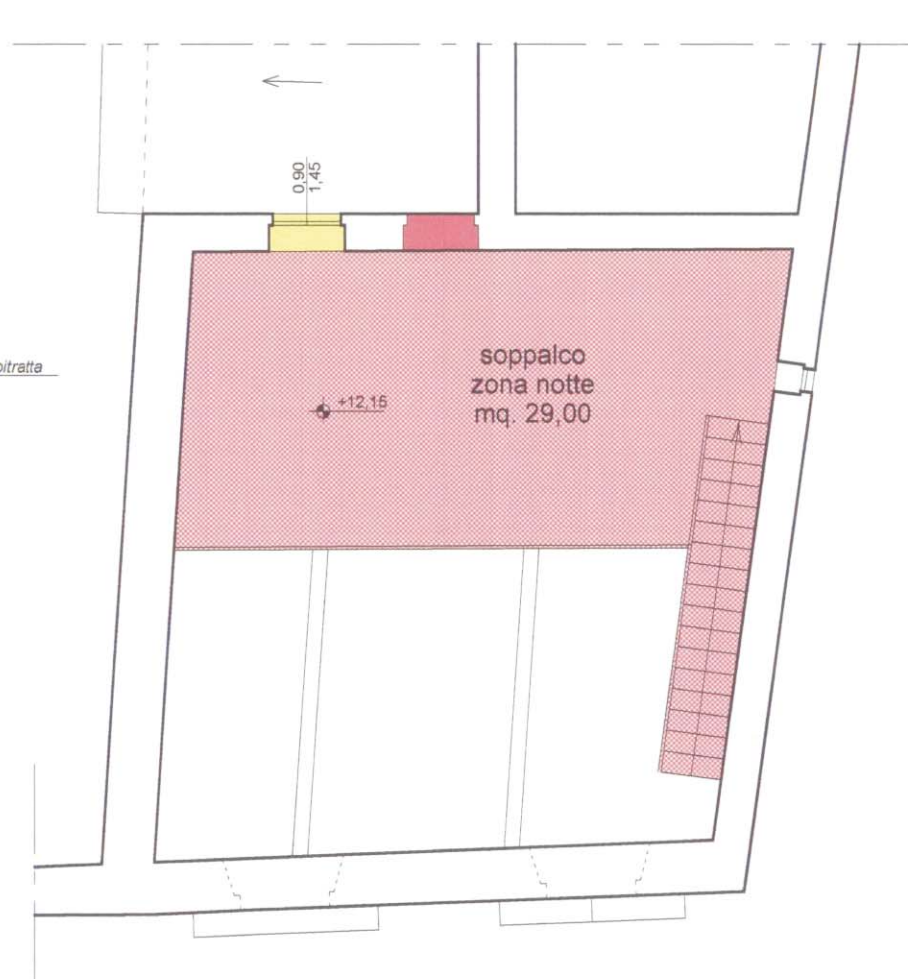

TAVOLA: 7	COMUNE DI SANSEPOLCRO Via Gherardi	
OGGETTO:	PIANO DI RECUPERO "PALAZZO GHERARDI"	
TITOLO TAVOLA: STATO SOVRAPPONTO PIANTE DEI VARI PIANI	SCALA: 1:100	
COMITANTI: DUTTENI ALESSANDRO MICHELI GRAZIANO	TECNICO INCARICATO: ARCH. FEDERICO ROMOLINI	DATA: 22.02.2011

LEGENDA

COSTRUZIONE

DEMOLIZIONE

PIANO TERRA

PIANO PRIMO

PIANO PRIMO AMMEZZATO

PIANO SECONDO

PIANO SECONDO AMMEZZATO

PIANO AMMEZZATO

PIANO TERZO

PIANO QUINTO

PIANO QUARTO