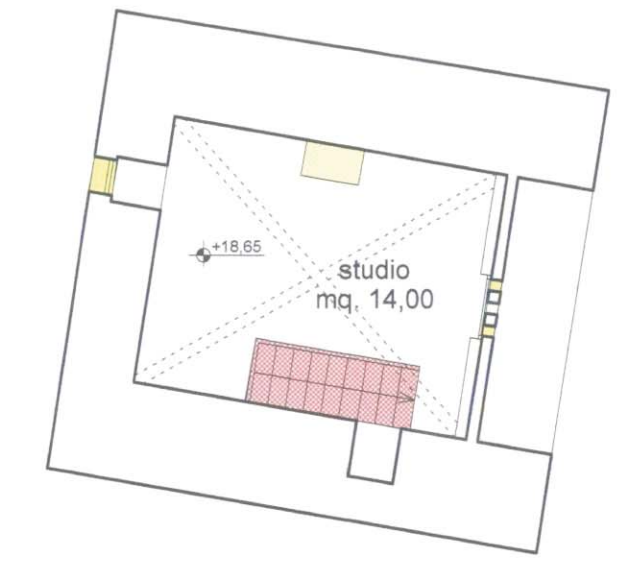

TAVOLA: 7	COMUNE DI SANSEPOLCRO Via Gherardi	
OGGETTO:	PIANO DI RECUPERO "PALAZZO GHERARDI"	
TITOLO TAVOLA: STATO SOVRAPPONTO PIANTE DEI VARI PIANI	SCALA: 1:100	
COMITANTI: DUTTENI ALESSANDRO MICHELI GRAZIANO	TECNICO INCARICATO: ARCH. FEDERICO ROMOLINI	DATA: 22.02.2011

LEGENDA

COSTRUZIONE

DEMOLIZIONE

PIANO TERRA

PIANO PRIMO

PIANO PRIMO AMMEZZATO

PIANO SECONDO

PIANO SECONDO AMMEZZATO

PIANO AMMEZZATO

PIANO TERZO

PIANO QUINTO

PIANO QUARTO